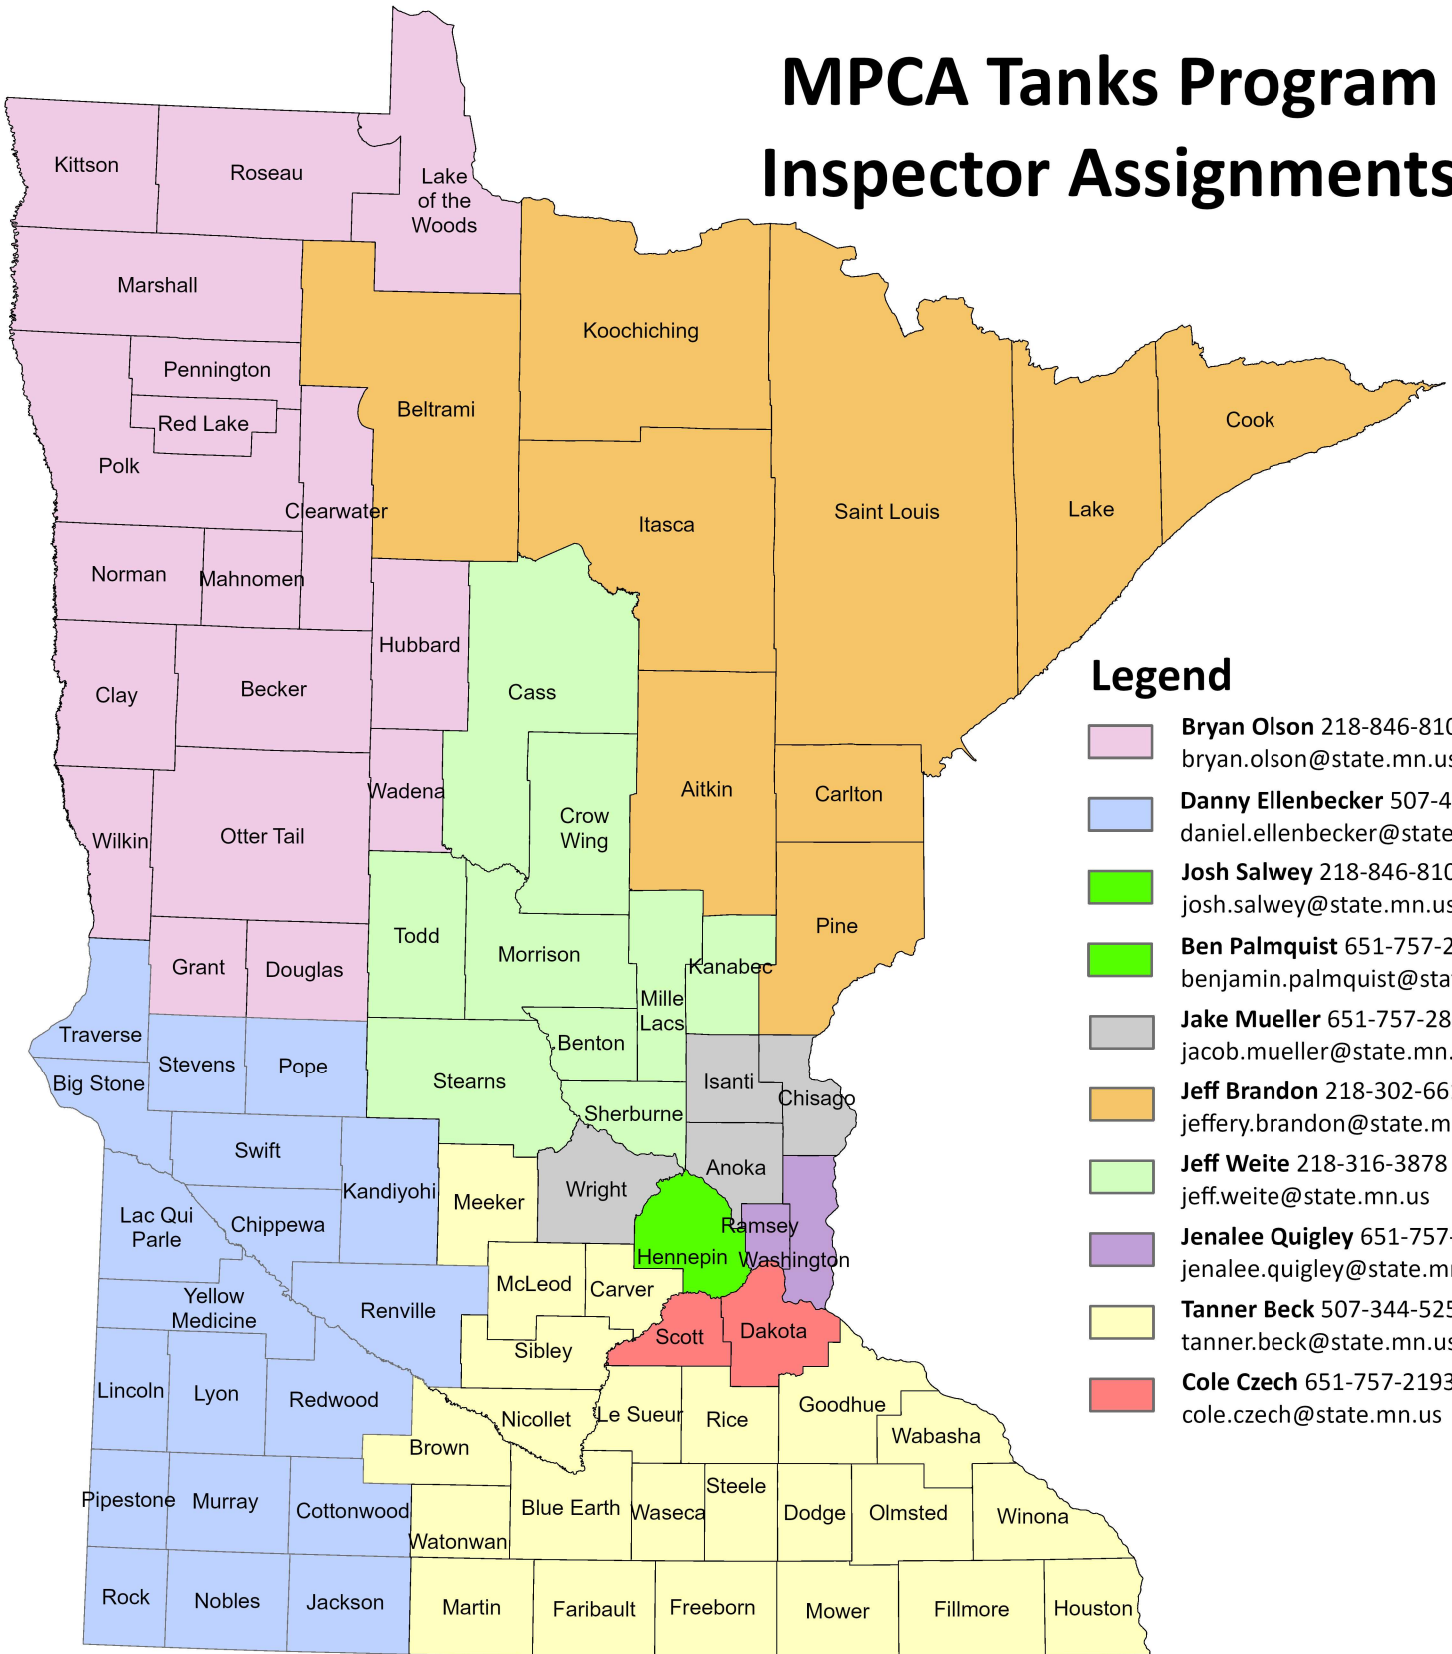

MPCA Tanks Program Inspector Assignments

Legend

- Bryan Olson** 218-846-8106
bryan.olson@state.mn.us
- Danny Ellenbecker** 507-476-4288
daniel.ellenbecker@state.mn.us
- Josh Salwey** 218-846-8102
josh.salwey@state.mn.us
- Ben Palmquist** 651-757-2637
benjamin.palmquist@state.mn.us
- Jake Mueller** 651-757-2862
jacob.mueller@state.mn.us
- Jeff Brandon** 218-302-6610
jeffery.brandon@state.mn.us
- Jeff Weite** 218-316-3878
jeff.weite@state.mn.us
- Jenalee Quigley** 651-757-2238
jenalee.quigley@state.mn.us
- Tanner Beck** 507-344-5251
tanner.beck@state.mn.us
- Cole Czech** 651-757-2193
cole.czech@state.mn.us